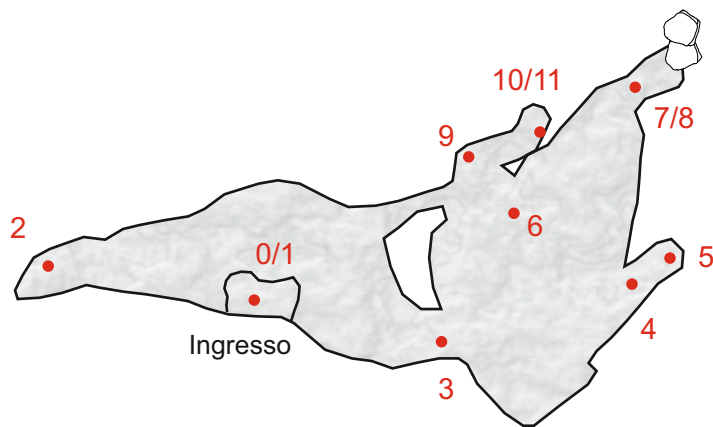

# SEZIONE

# PIANTA

## Buco a sud di Monte Mauro ER RA 946

Rilievo:  
Loris Garelli, Nicolas Garelli  
(Ronda Speleologica Imolese)  
Settembre 2017