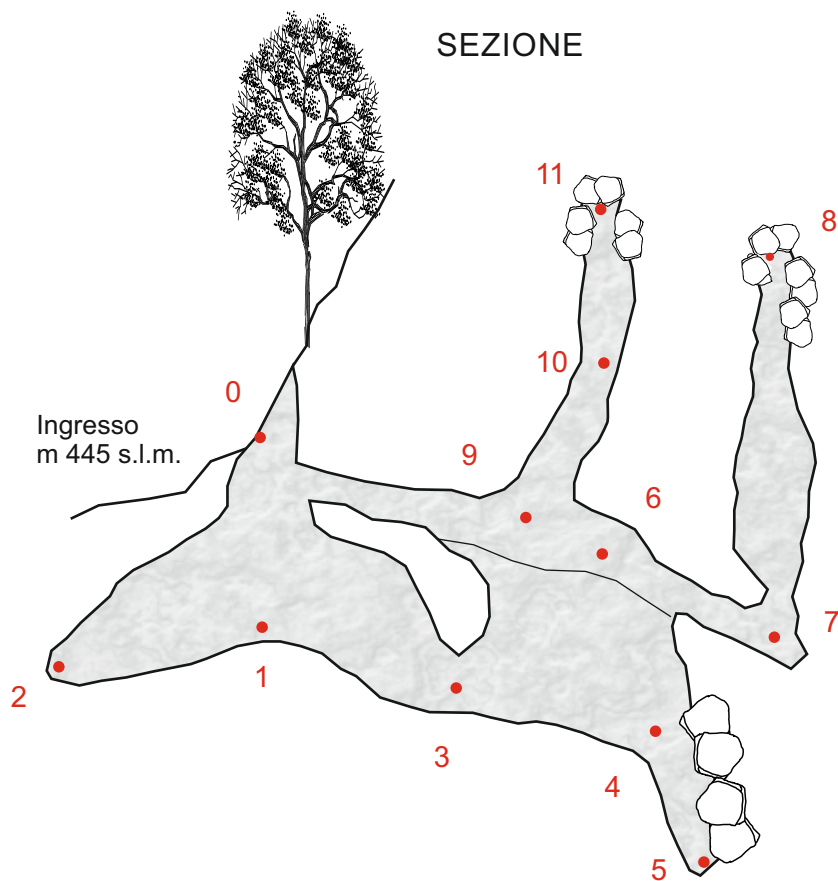

# SEZIONE

# PIANTA

## Buco a sud di Monte Mauro ER RA 946

Rilievo:  
Loris Garelli, Nicolas Garelli  
(Ronda Speleologica Imolese)  
Settembre 2017